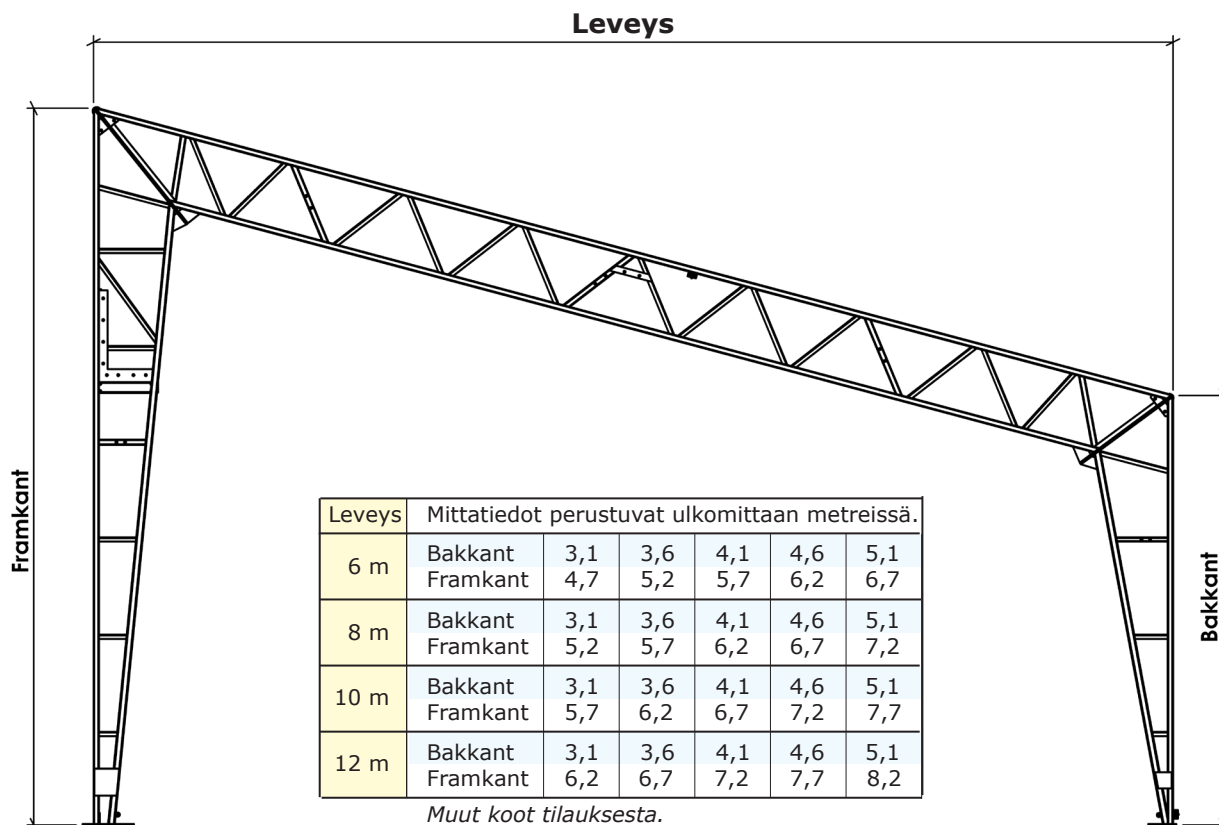

JP PULPETHALLI

Mittatietoa, runkorakennelma

Hallin kokonaiskorkeus riippuu siitä, minkä leveyden ja sivukehyksen korkeuden Te valitsette. Halliin löytyy 3,1 - 8,2 m sivukehyksiä, joiden mitta pitenee puolen metrin välein. Katso taulukosta kuinka korkea hallistanne tulee.

Kuinka pitkän hallin voin rakentaa? Ilman rajoitusta.

Katteen värivalikoima:

	Vihreä kangas		Harmaa kangas
	Sininen kangas		Keskipitkä harmaa kangas
	Tummanpunainen kangas		Tummanharmaa kangas

Päätoimisto/tuotanto:
Jensen Protect AB
Borrgatan 27
SE - 211 24 MALMÖ
RUOTSI
Puh +46 40 - 689 21 00
Fax +46 40 - 689 21 10

Finland:
Jensen Protect AB
Ravitie 3
16300 ORIMATTILA
SUOMI
Roger Helenius
0400 - 51 73 71

Kotisivu:
www.jensenprotect.com

Sähköposti:
info@jensenprotect.com